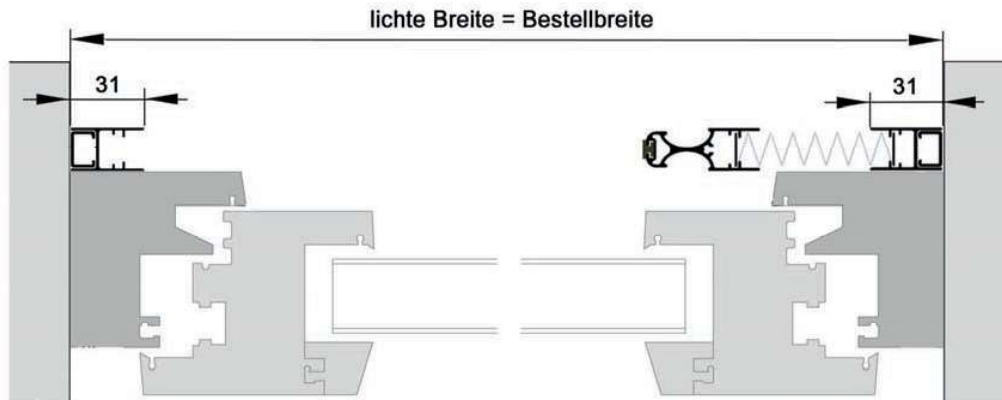

Plisseetür S 22 – Einflügelig (Öffnungsrichtung links oder rechts)

Horizontalschnitt

Bestellangaben

Breite = lichte Breite
Höhe = lichte Höhe

Vertikalschnitt

eingesetzte Profile