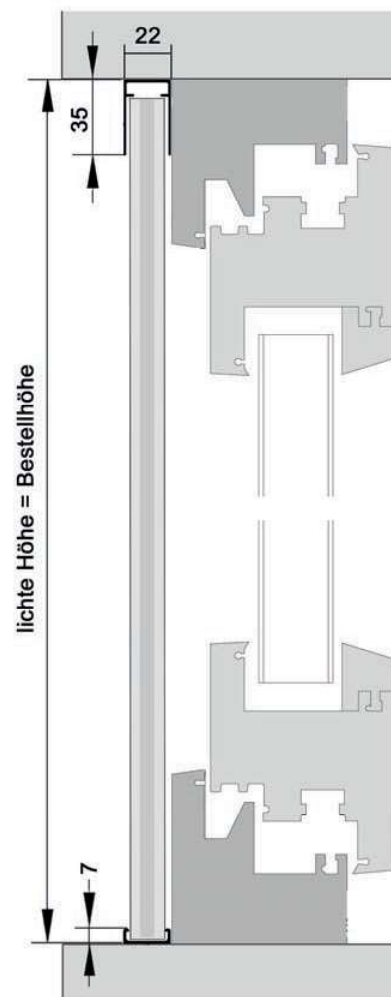

Plisseetür S 22 – Einflügelig (Öffnungsrichtung links oder rechts)

Horizontalschnitt

Bestellangaben

Breite = lichte Breite
Höhe = lichte Höhe

Vertikalschnitt

eingesetzte Profile