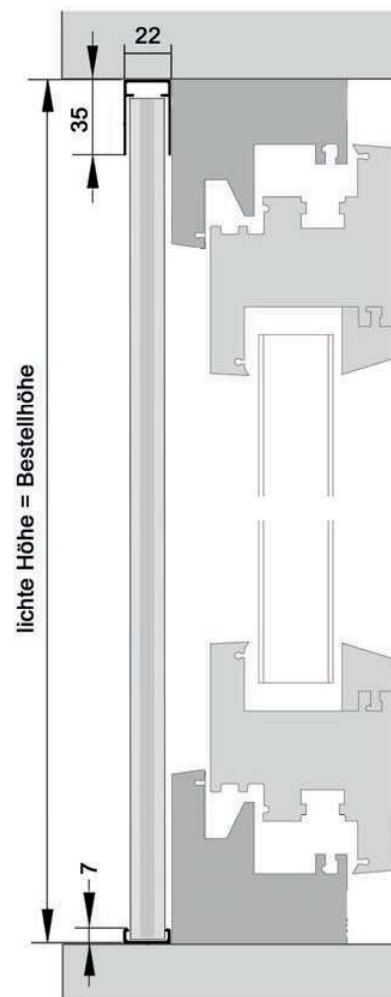

Plisseetür S 22 – Zweiflügelig (Öffnung mittig)

Horizontalschnitt

Bestellangaben

Breite = lichte Breite
Höhe = lichte Höhe

Vertikalschnitt

eingesetzte Profile