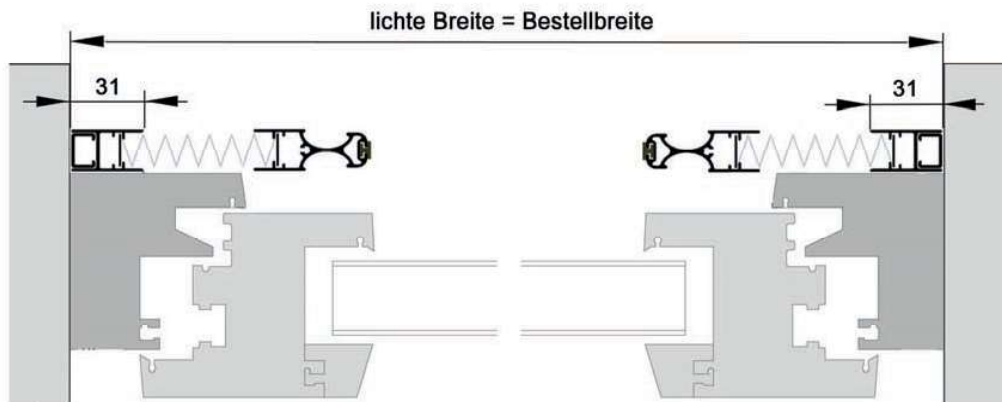

Plisseetür S 22 – Zweiflügelig (Öffnung mittig)

Horizontalschnitt

Bestellangaben

Breite = lichte Breite
Höhe = lichte Höhe

Vertikalschnitt

eingesetzte Profile