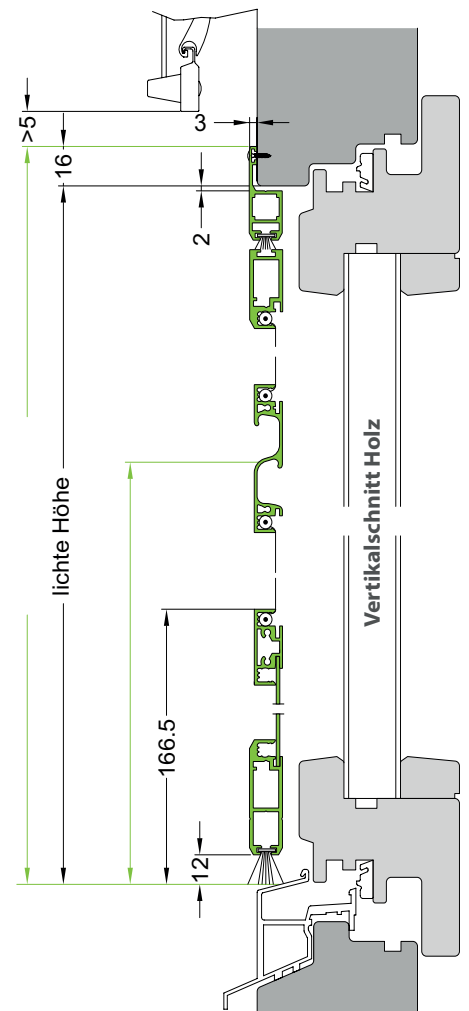

## Horizontalschnitt

## eingesetzte Profile & Zubehör

224 Rahmenprofil

225 Rahmenprofil

231 Sprosse

234 Griffsprosse

Bürste 6,7 x 9 mm

Drehbandsatz

271 Trittblech

## Vertikalschnitt

## Bestellangaben

Bestellbreite = lichte Breite Blendrahmen - 32mm  
 Bestellhöhe = lichte Höhe Blendrahmen - 16mm

Rahmenfarbe, Bürsten-/Kederfarbe, Gewebe oben, Gewebe unten, Zubehör