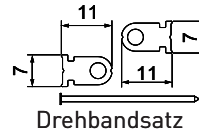

## eingesetzte Profile & Zubehör

224 Rahmenprofil

225 Rahmenprofil

231 Sprosse

234 Griffsprosse

Bürste 6,7 x 9 mm

Drehbandsatz

271 Trittblech

## Bestellangaben

Bestellbreite = lichte Breite Blendrahmen - 32mm  
 Bestellhöhe = lichte Höhe Blendrahmen - 16mm

Rahmenfarbe, Bürsten-/Kederfarbe, Gewebe oben, Gewebe unten, Zubehör