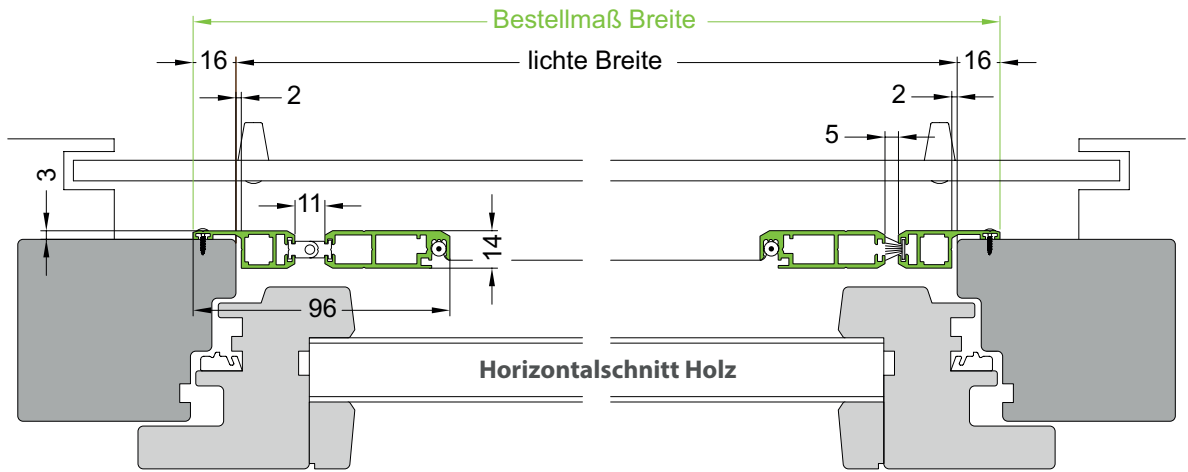

## Horizontalschnitt

## eingesetzte Profile & Zubehör

224 Rahmenprofil

225 Rahmenprofil

231 Sprosse

234 Griffsprosse

Bürste 6,7 x 9 mm

Drehbandsatz

271 Trittblech

## Vertikalschnitt

## Bestellangaben

Bestellbreite = lichte Breite Blendrahmen - 32mm  
 Bestellhöhe = lichte Höhe Blendrahmen - 16mm

Rahmenfarbe, Bürsten-/Kederfarbe, Gewebe oben, Gewebe unten, Zubehör