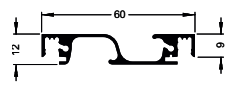

234 Griffsprosse