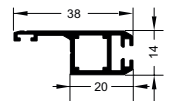

245 Montagerahmenprofil